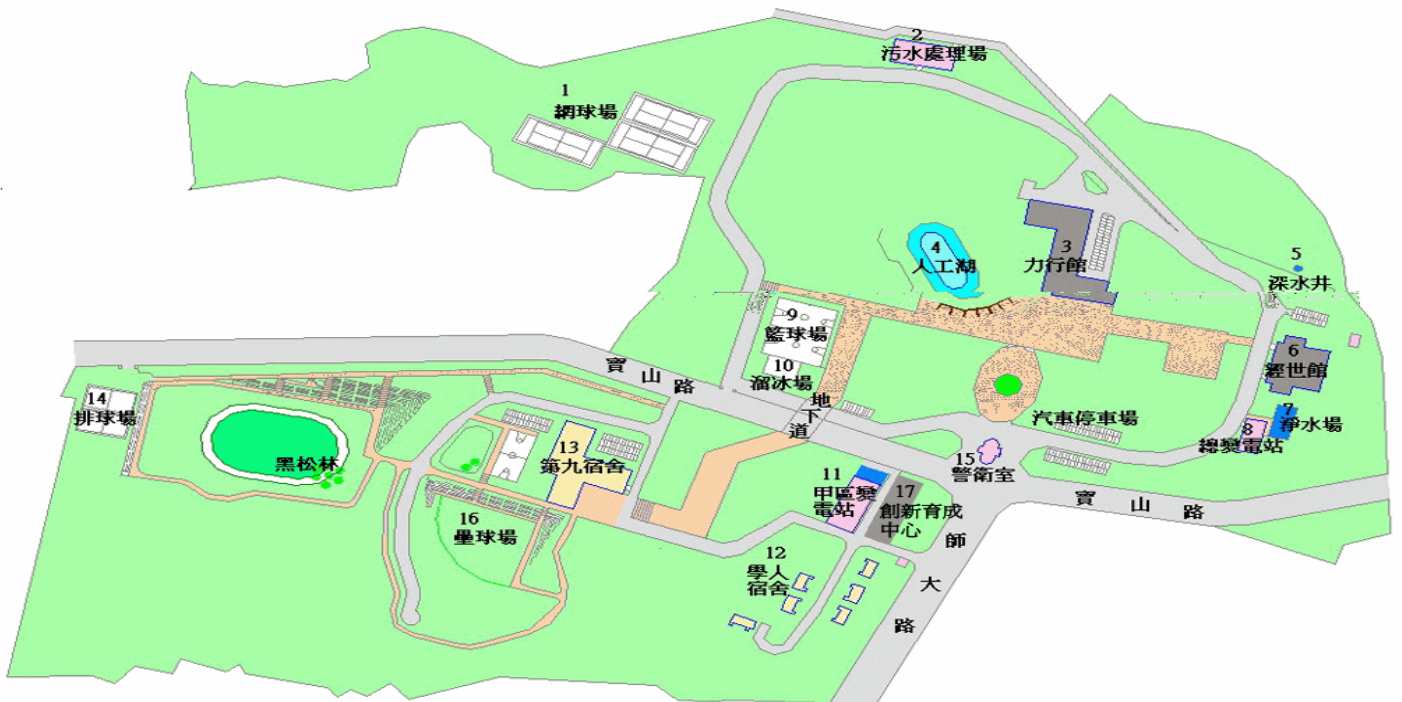

## 進德校區

## 寶山校區

學校除學生、老師宿舍及校園較偏遠位置外，均可使用 NCUE 無線網路