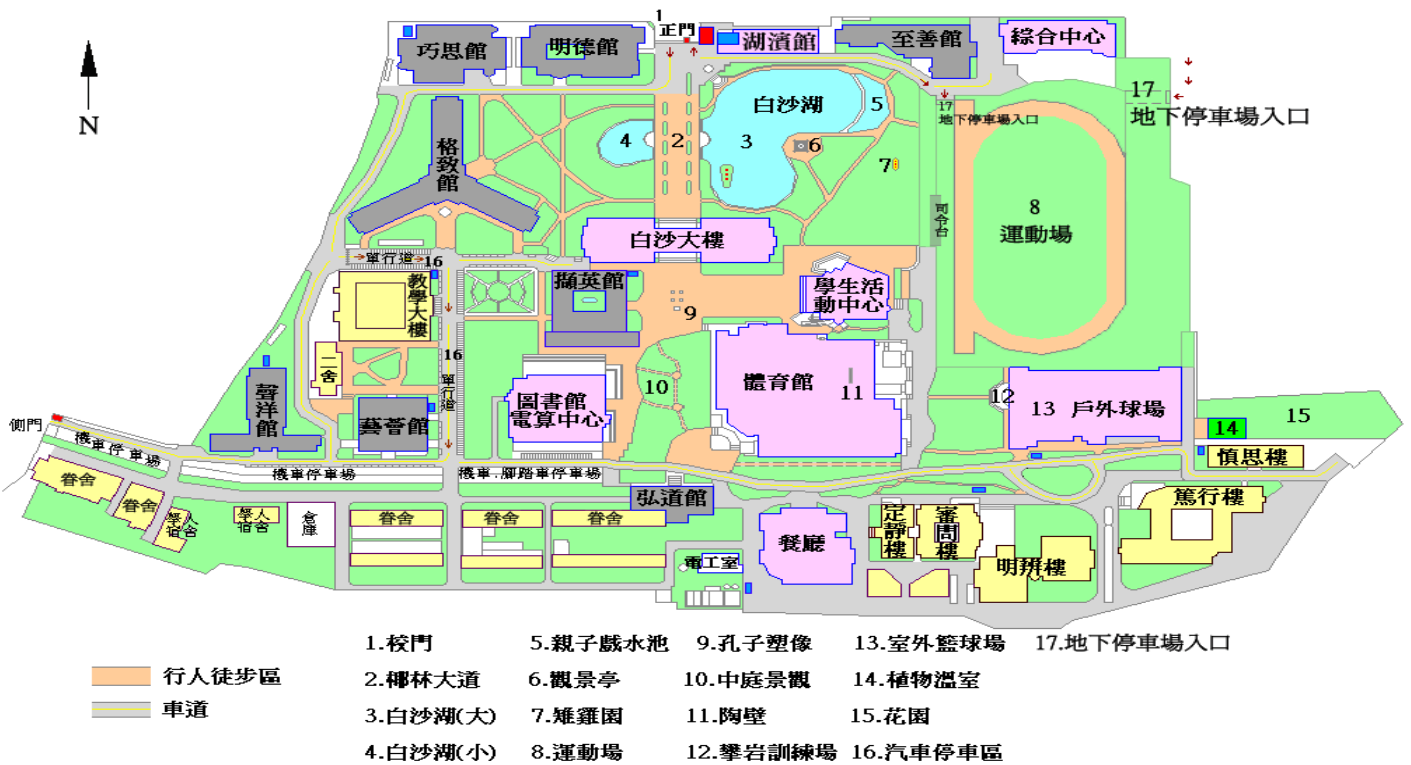

## 進德校區

## 寶山校區

學校除學生、老師宿舍及校園較偏遠位置外，均可使用 NCUE 無線網路